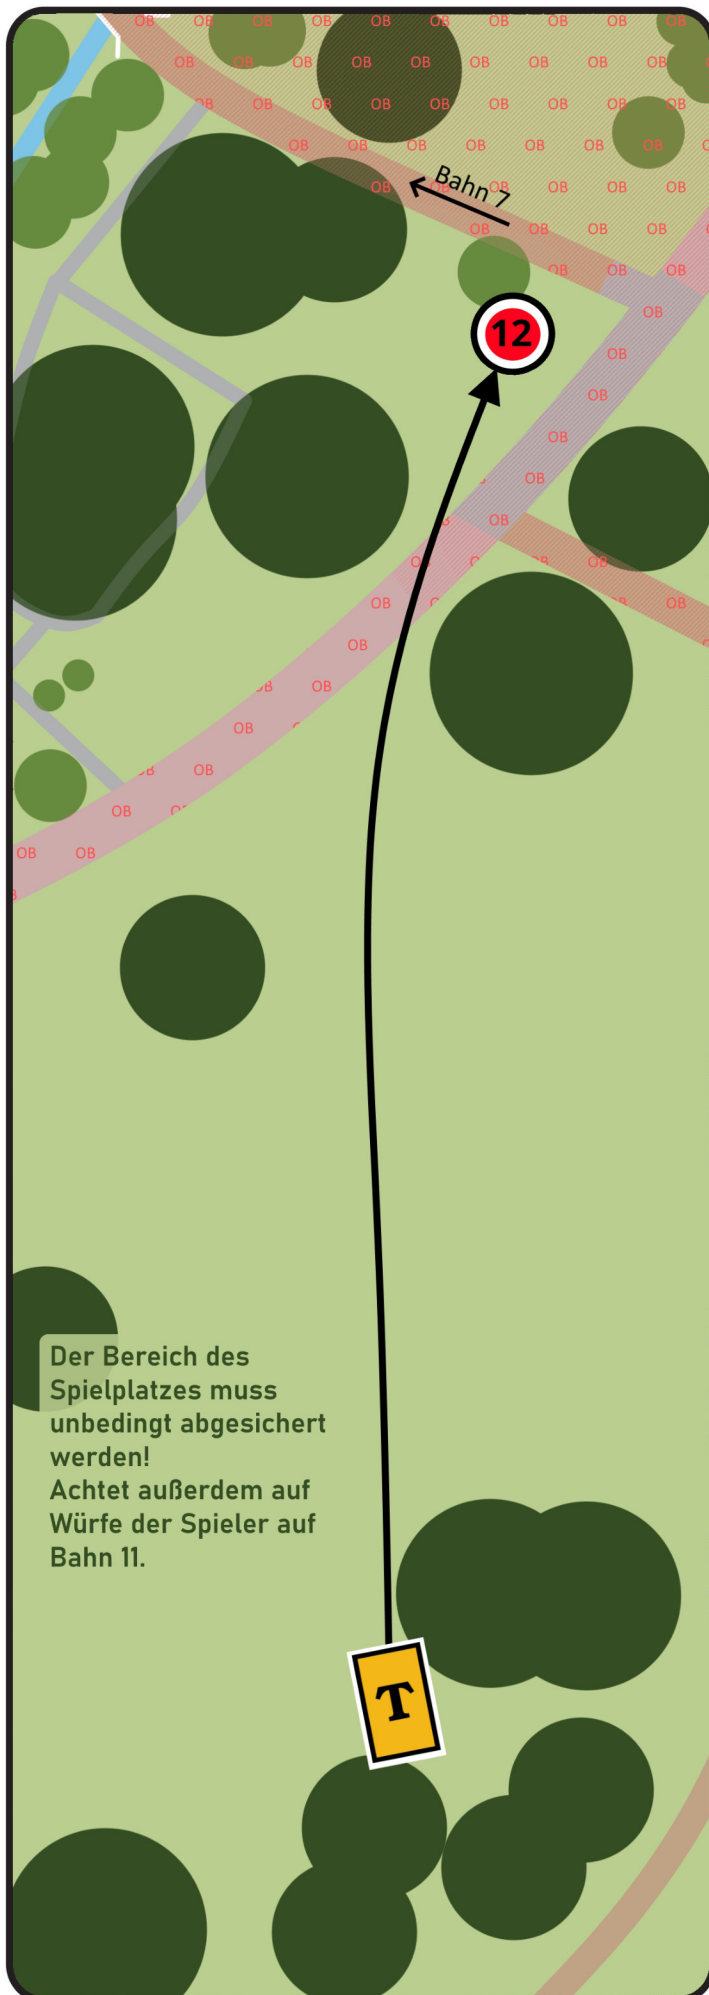

Vereinsfest 2021

Achtet auf Spieler von Bahn 12 und haltet trotz der Entfernung auch den Spielplatzbereich im Blick.

PAR

3

98

METER

Vereinsfest 2021

Der Bereich des
Spielplatzes muss
unbedingt abgesichert
werden!
Achtet außerdem auf
Würfe der Spieler auf
Bahn 11.