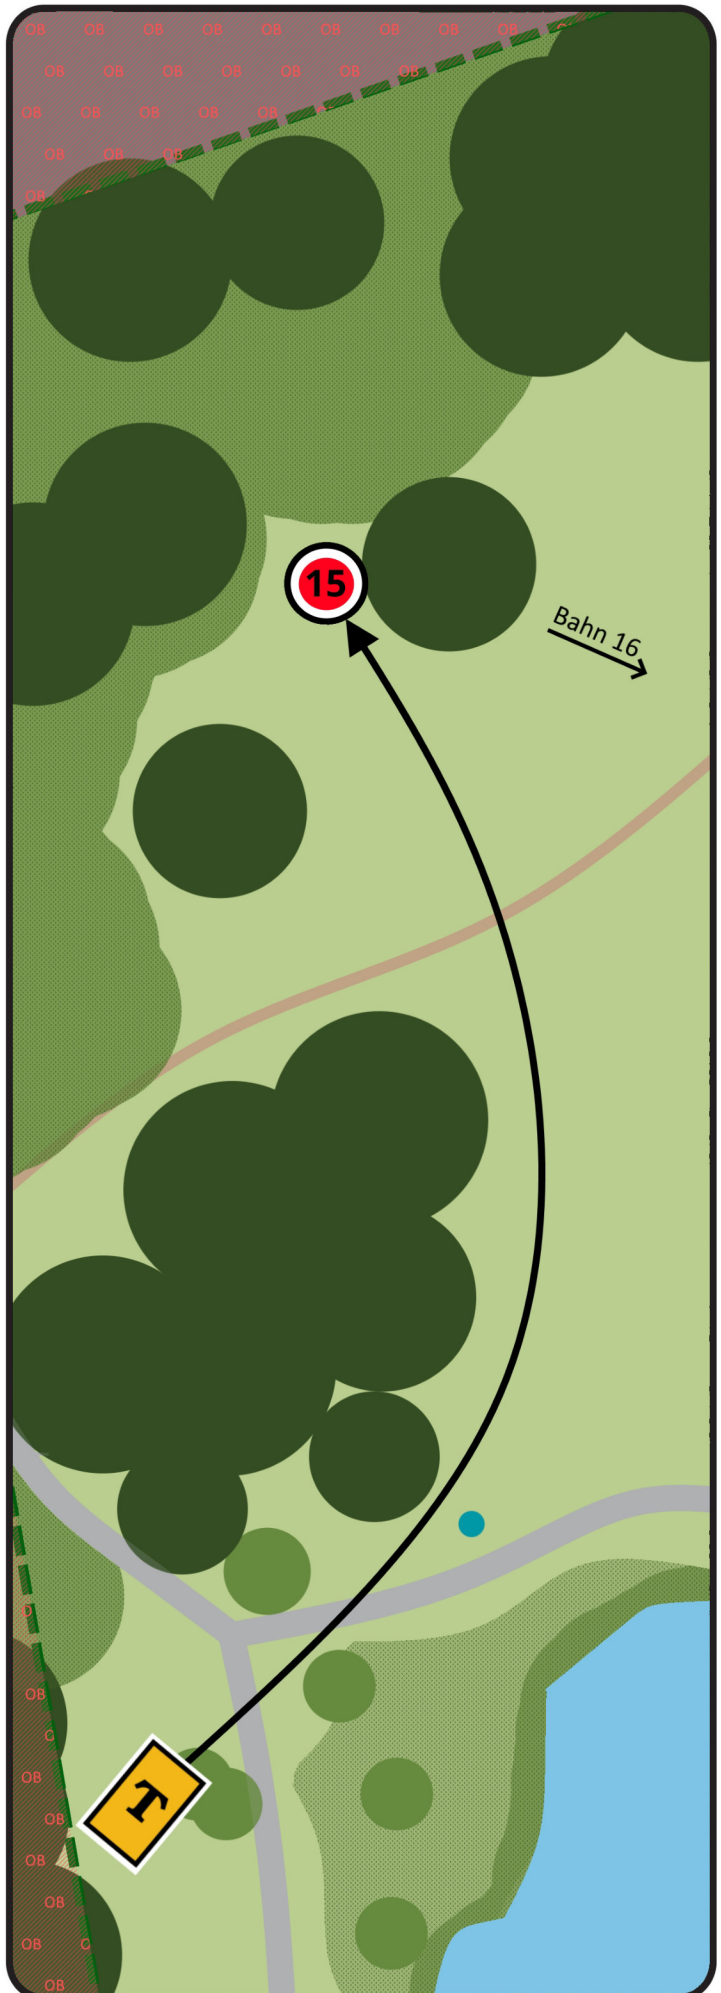

3

90

METER

Vereinsfest 2021

Abwürfe, die im Weiher (OB) landen, ohne noch einmal das Inbound überquert zu haben, führen zum Weiter-spielen von der DZ mit Straf-wurf. Ansonsten gilt die all-gemeine OB-Regel. Achtet beim Weg über die Brücke auf Würfe von Bahn 7.

PAR

3

68

METER

Vereinsfest 2021

Abwürfe, die im Weiher (OB) landen, ohne noch einmal das Inbound überquert zu haben, führen zum Weiterspielen von der DZ mit Strafwurf. Ansonsten gilt die allgemeine OB-Regel.

T

15

PAR

3

70

METER

Vereinsfest 2021

16

PAR

3

82

METER

Vereinsfest 2021

17

PAR

3