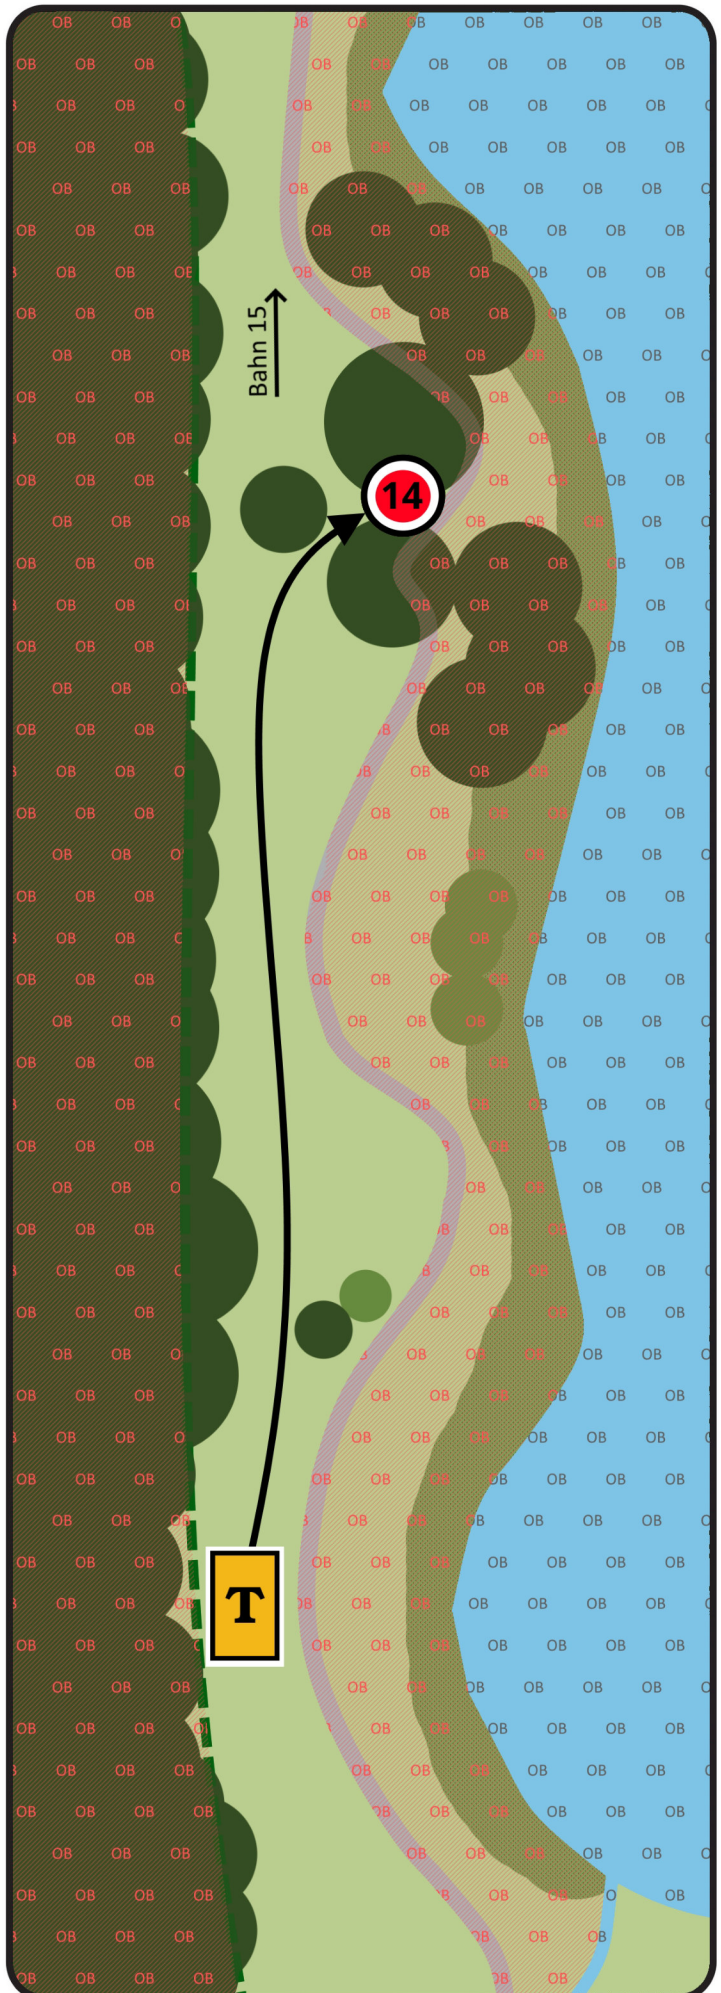

3

90

METER

Vereinsfest 2021

Abwürfe, die im Weiher (OB) landen, ohne noch einmal das Inbound überquert zu haben, führen zum Weiter-spielen von der DZ mit Straf-wurf. Ansonsten gilt die all-gemeine OB-Regel. Achtet beim Weg über die Brücke auf Würfe von Bahn 7.

Vereinsfest 2021

Achtet auf Spieler von Bahn 12 und haltet trotz der Entfernung auch den Spielplatzbereich im Blick.

PAR

3

98

METER

Vereinsfest 2021

Der Bereich des
Spielplatzes muss
unbedingt abgesichert
werden!
Achtet außerdem auf
Würfe der Spieler auf
Bahn 11.

PAR

3

68

METER

Vereinsfest 2021

Abwürfe, die im Weiher (OB) landen, ohne noch einmal das Inbound überquert zu haben, führen zum Weiterspielen von der DZ mit Strafwurf. Ansonsten gilt die allgemeine OB-Regel.

14

PAR

3

89

METER

Vereinsfest 2021

Bahn 15

14