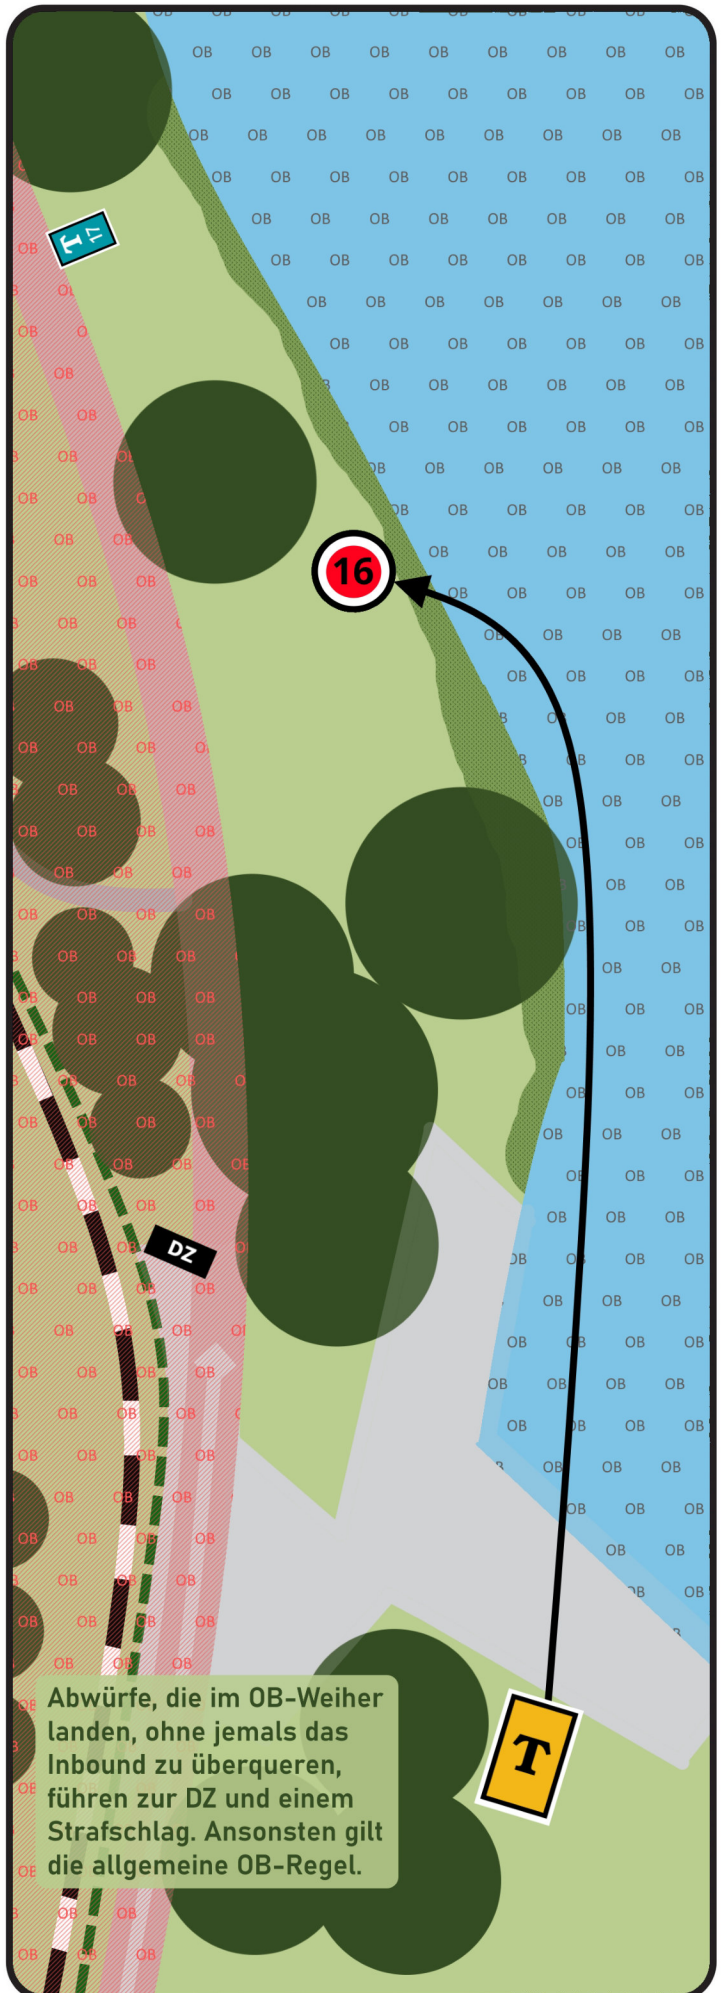

3

90

METER

Vereinsfest 2021

Abwürfe, die im Weiher (OB) landen, ohne noch einmal das Inbound überquert zu haben, führen zum Weiter-spielen von der DZ mit Straf-wurf. Ansonsten gilt die all-gemeine OB-Regel. Achtet beim Weg über die Brücke auf Würfe von Bahn 7.

PAR

3

68

METER

Vereinsfest 2021

Abwürfe, die im Weiher (OB) landen, ohne noch einmal das Inbound überquert zu haben, führen zum Weiterspielen von der DZ mit Strafwurf. Ansonsten gilt die allgemeine OB-Regel.

PAR

3

82

METER

Vereinsfest 2021

17

PAR

3