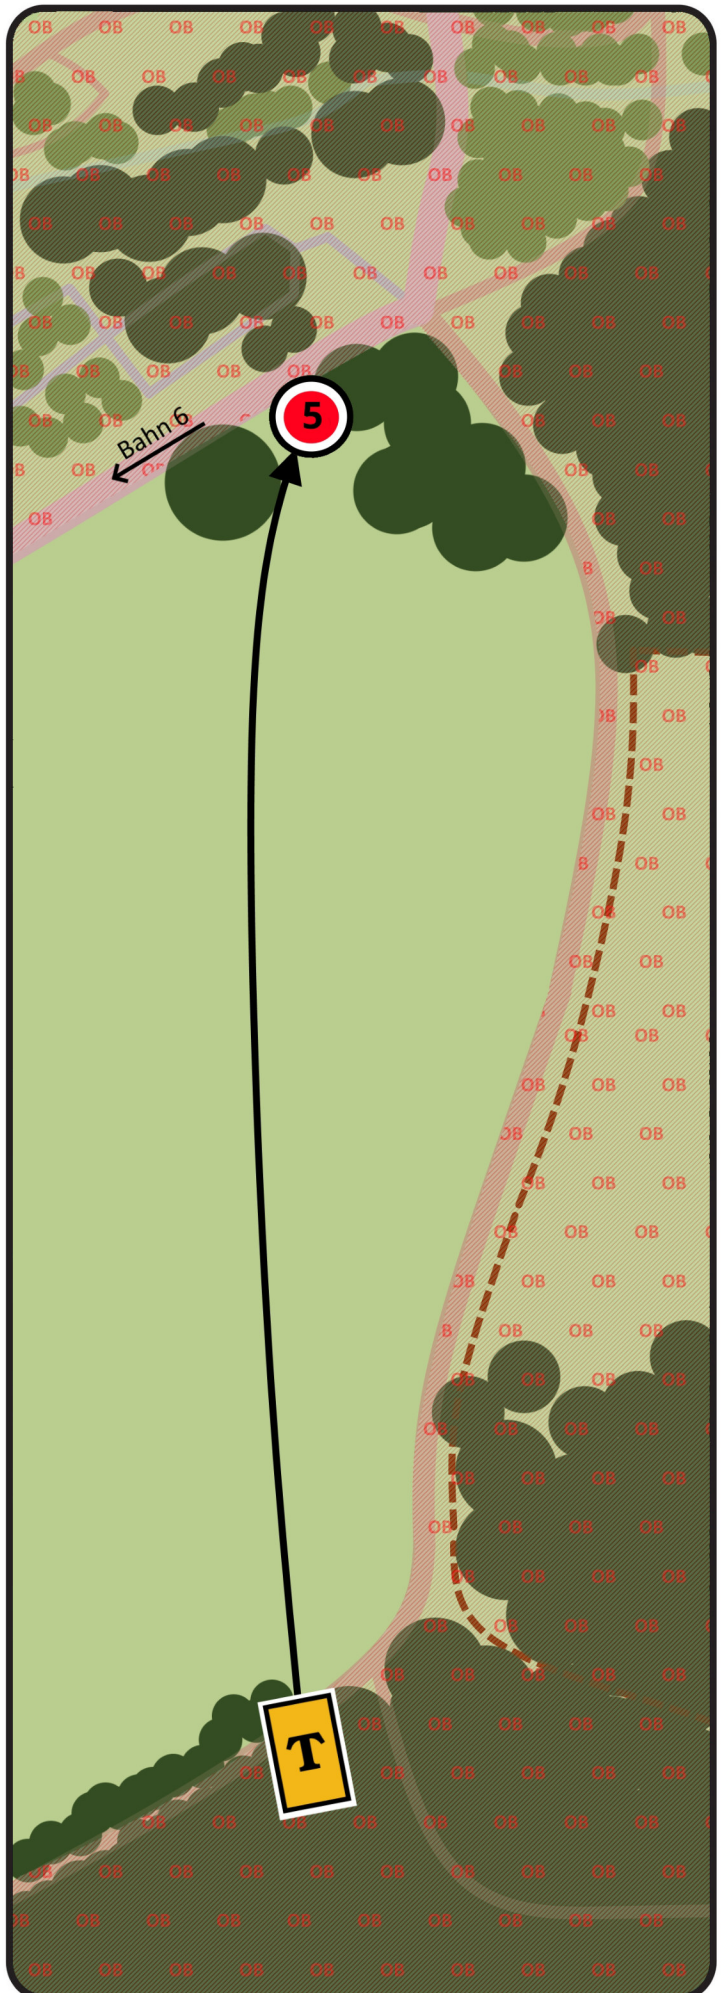

Vereinsfest 2021

Der Bach ist OB.
Behaltet im Bereich
des Tees die Würfe
von Bahn 2 im Auge.

PAR

4

178

METER

Vereinsfest 2021

PAR

4

178

METER

Vereinsfest 2021

PAR

4

171

METER

Vereinsfest 2021

Der Bach ist OB.
Beim Abwurf am
Tee sollte der Weg
mit einem Spotter
abgesichert werden!

PAR

3

79

METER

Vereinsfest 2021

PAR

3

90

METER

Vereinsfest 2021

Abwürfe, die im Weiher (OB) landen, ohne noch einmal das Inbound überquert zu haben, führen zum Weiter-spielen von der DZ mit Straf-wurf. Ansonsten gilt die all-gemeine OB-Regel. Achtet beim Weg über die Brücke auf Würfe von Bahn 7.