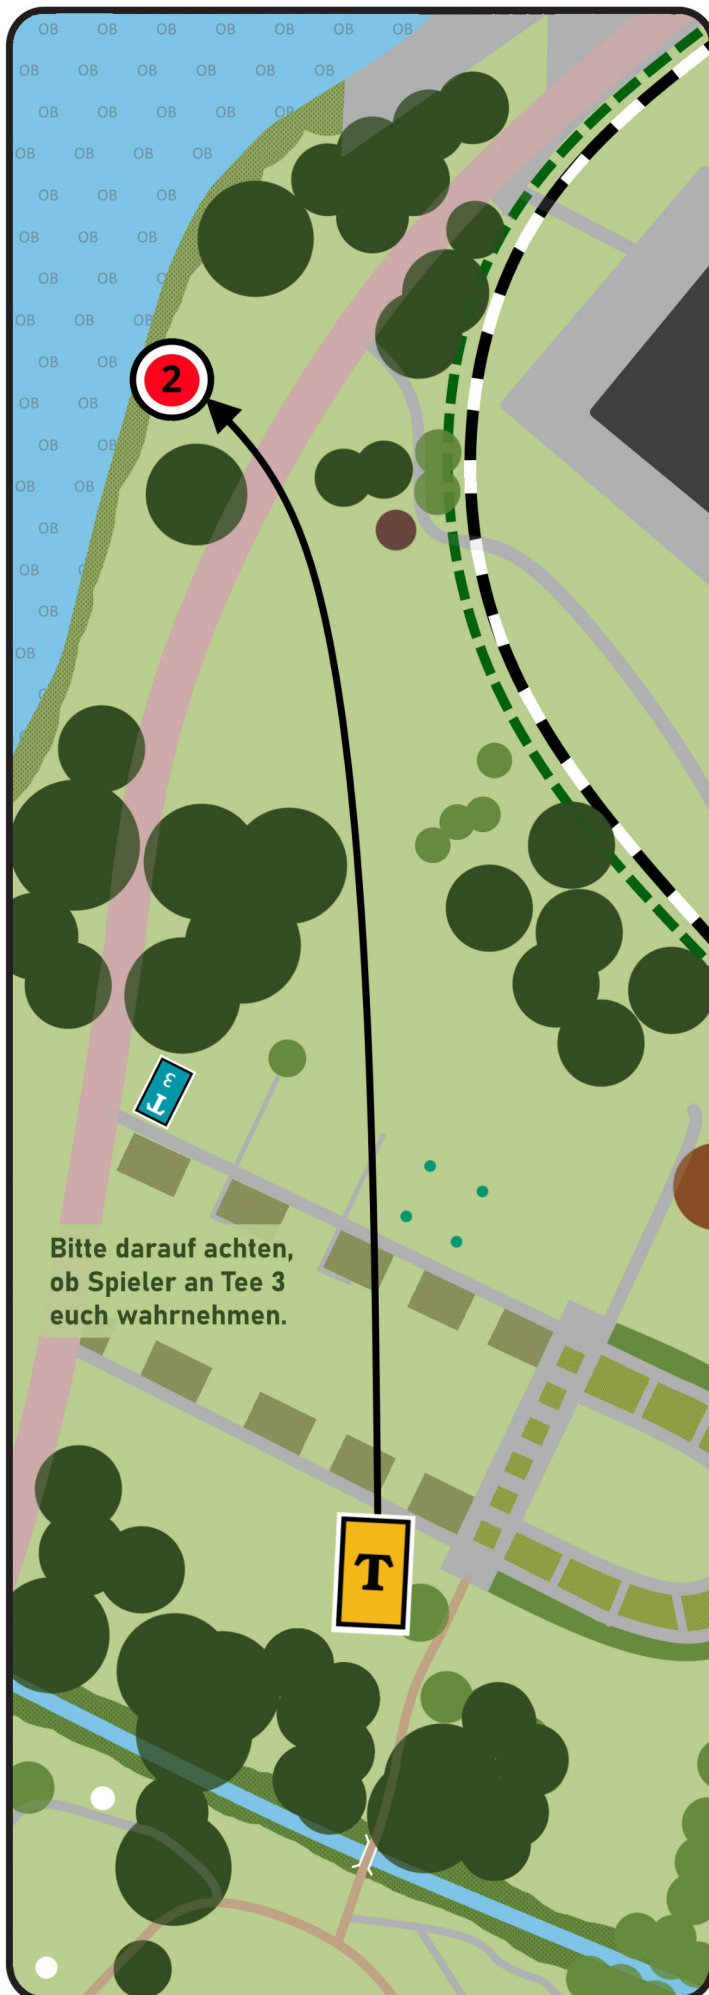

PAR

4

140

METER

Vereinsfest 2021