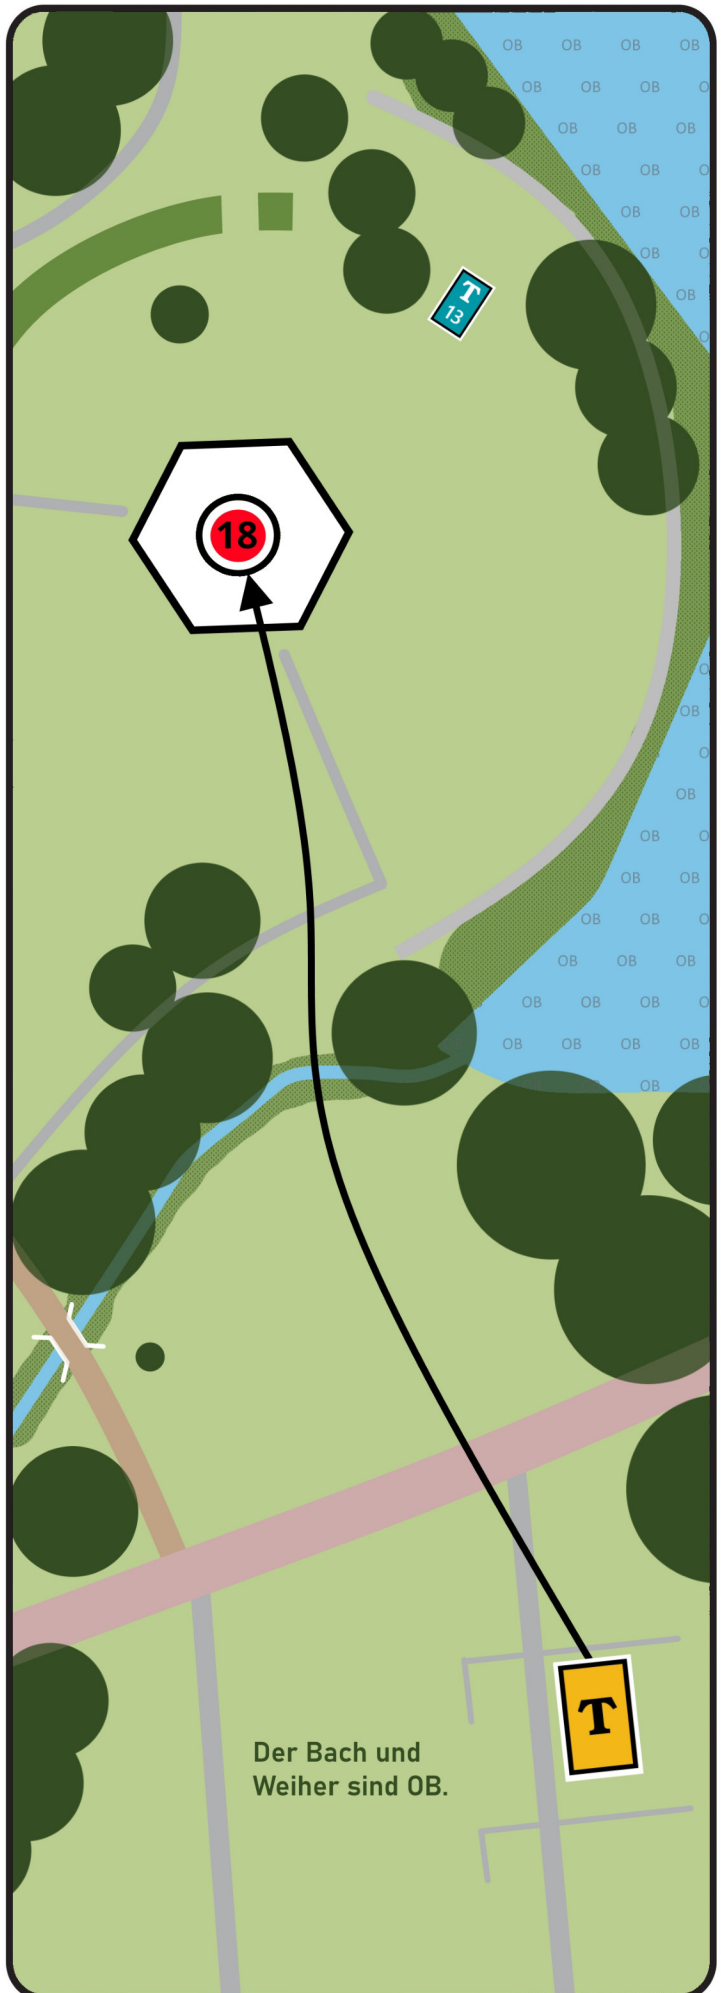

Der Bach und
Weiher sind OB.