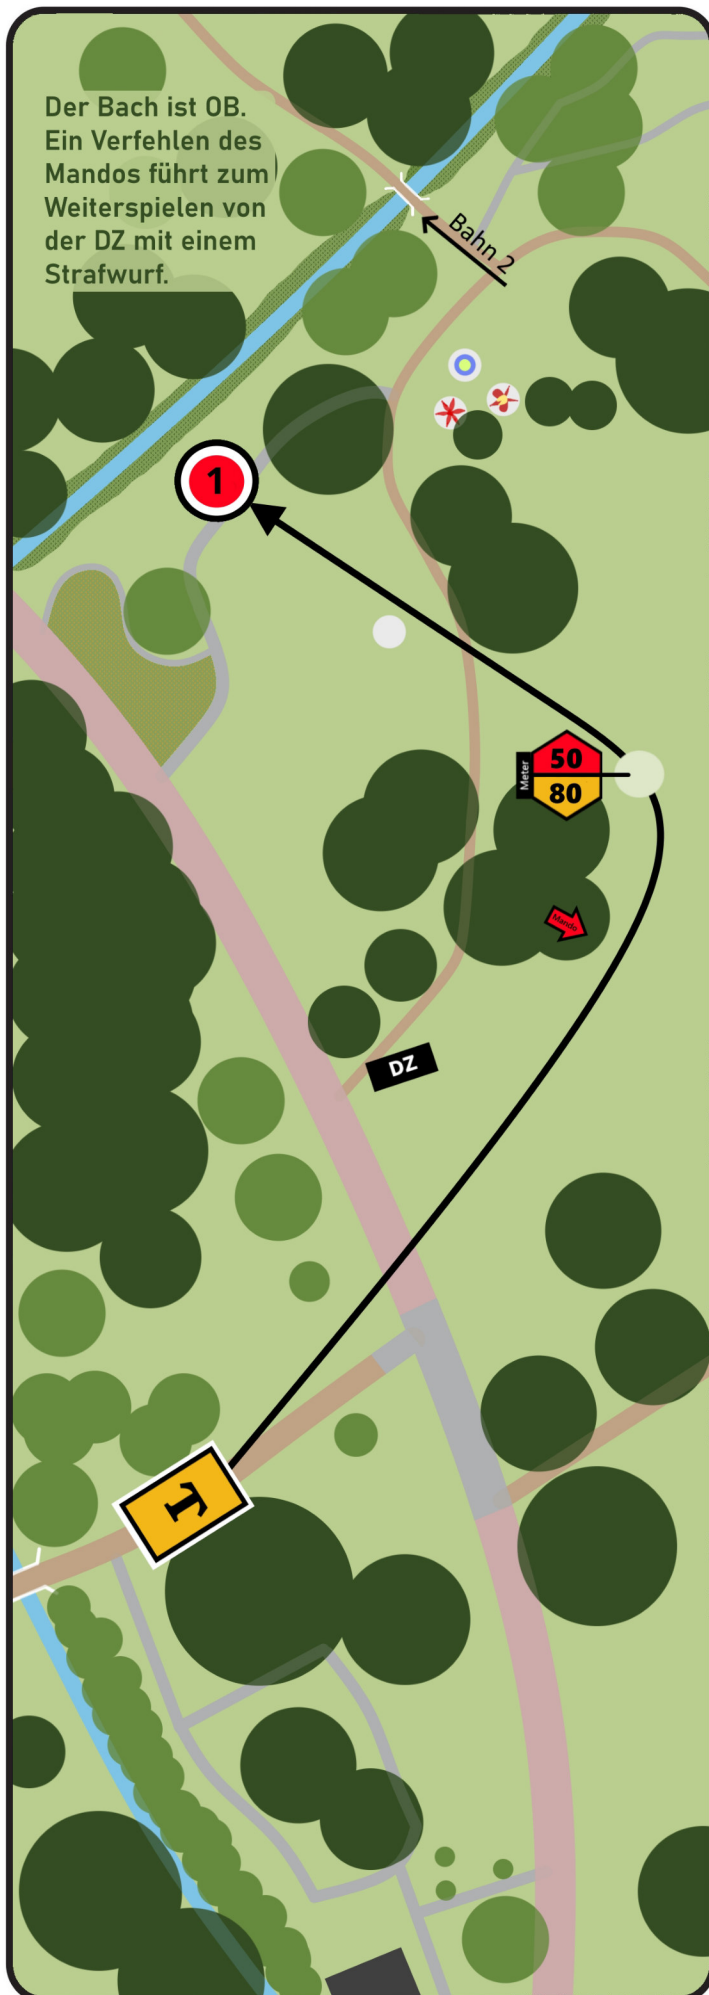

2. Vereinsfest der ChaingarOOS

Caddy book

PAR

4

131

METER

Vereinsfest 2021

PAR

4

140

METER

Vereinsfest 2021

PAR

4

133

METER

Vereinsfest 2021

Der Bach ist OB.
Behaltet im Bereich
des Tees die Würfe
von Bahn 2 im Auge.

PAR

4

178

METER

Vereinsfest 2021

PAR

Vereinsfest 2021

Der Bach ist OB.
Beim Abwurf am
Tee sollte der Weg
mit einem Spotter
abgesichert werden!

PAR

3

79

METER

Vereinsfest 2021

PAR