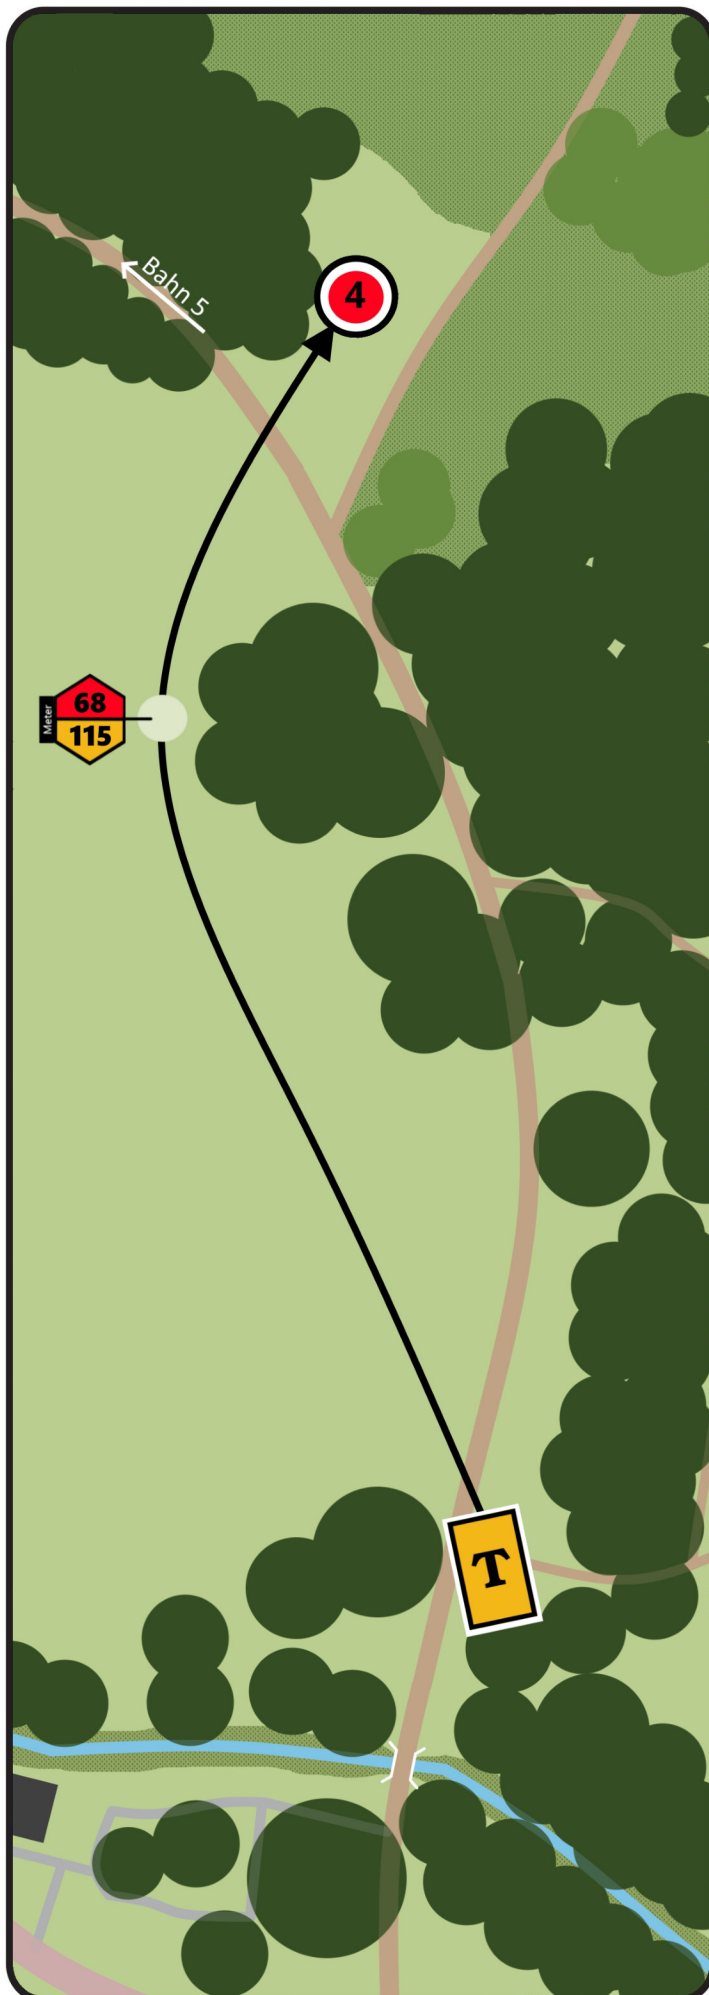

Vereinsfest 2021

Der Bach ist OB.
Behaltet im Bereich
des Tees die Würfe
von Bahn 2 im Auge.

PAR

4

178

METER

Vereinsfest 2021

PAR

Vereinsfest 2021

Der Bach ist OB.
Beim Abwurf am
Tee sollte der Weg
mit einem Spotter
abgesichert werden!

PAR

3

79

METER

Vereinsfest 2021

PAR