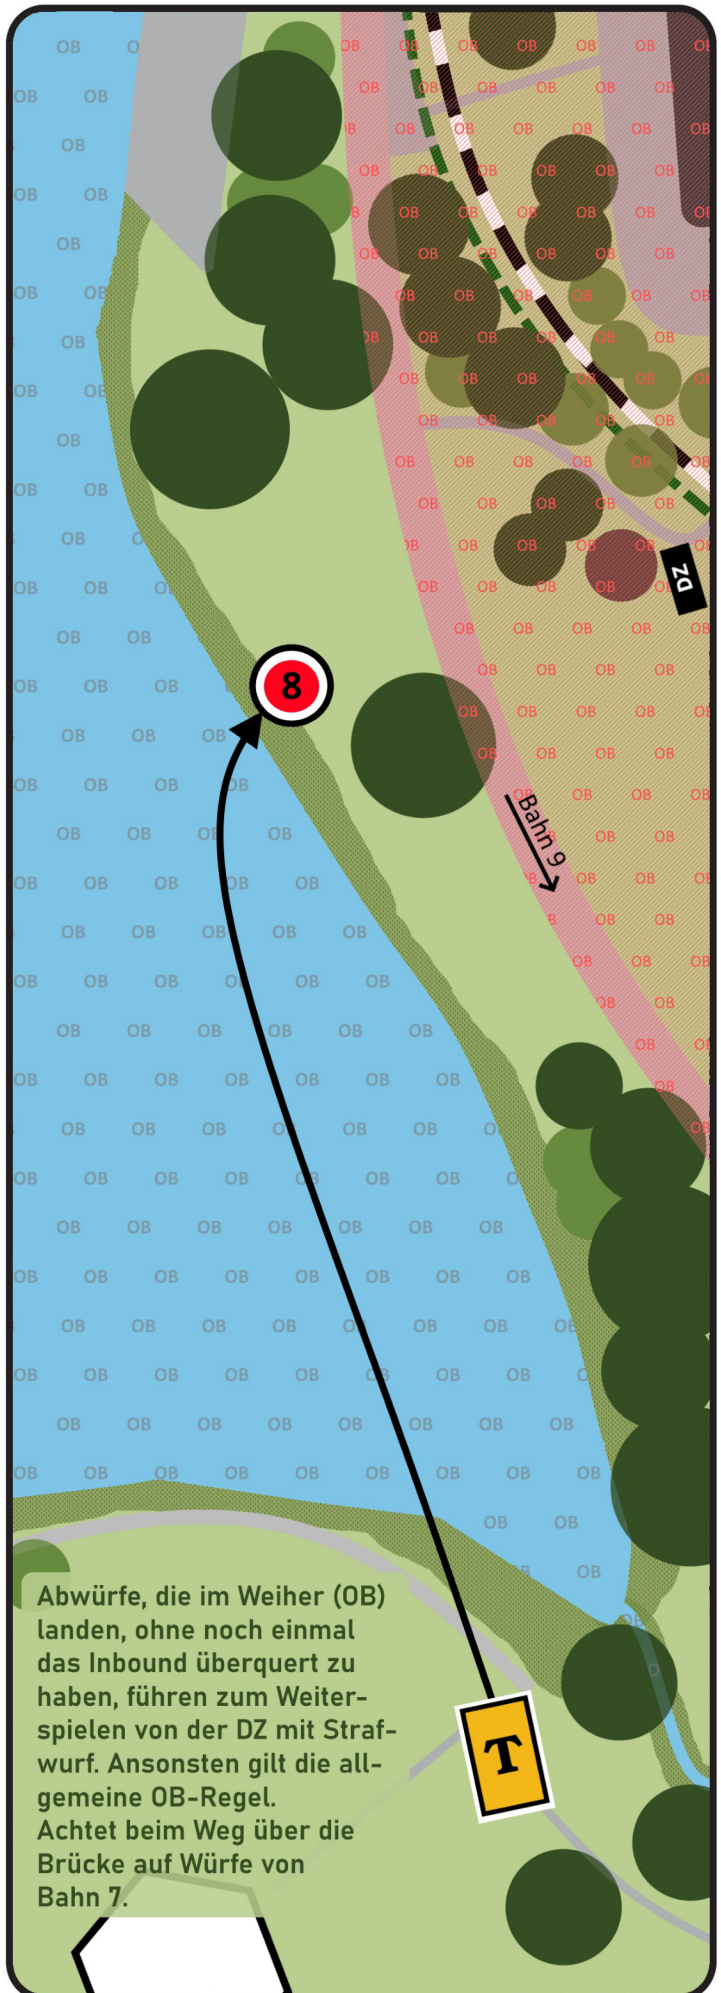

Vereinsfest 2021

Der Bach ist OB.
Behaltet im Bereich
des Tees die Würfe
von Bahn 2 im Auge.

PAR

4

178

METER

Vereinsfest 2021

PAR

Vereinsfest 2021

Der Bach ist OB.
Beim Abwurf am
Tee sollte der Weg
mit einem Spotter
abgesichert werden!

PAR

3

79

METER

Vereinsfest 2021

PAR

3

90

METER

Vereinsfest 2021

Abwürfe, die im Weiher (OB) landen, ohne noch einmal das Inbound überquert zu haben, führen zum Weiter-spielen von der DZ mit Straf-wurf. Ansonsten gilt die all-gemeine OB-Regel. Achtet beim Weg über die Brücke auf Würfe von Bahn 7.

PAR

3

80

METER

Vereinsfest 2021

Ein Verfehlen der Wieseninsel vom Abwurf führt zur DZ und zu einem Strafwurf. Danach gelten die allgemeinen OB-Regeln.

PAR

3