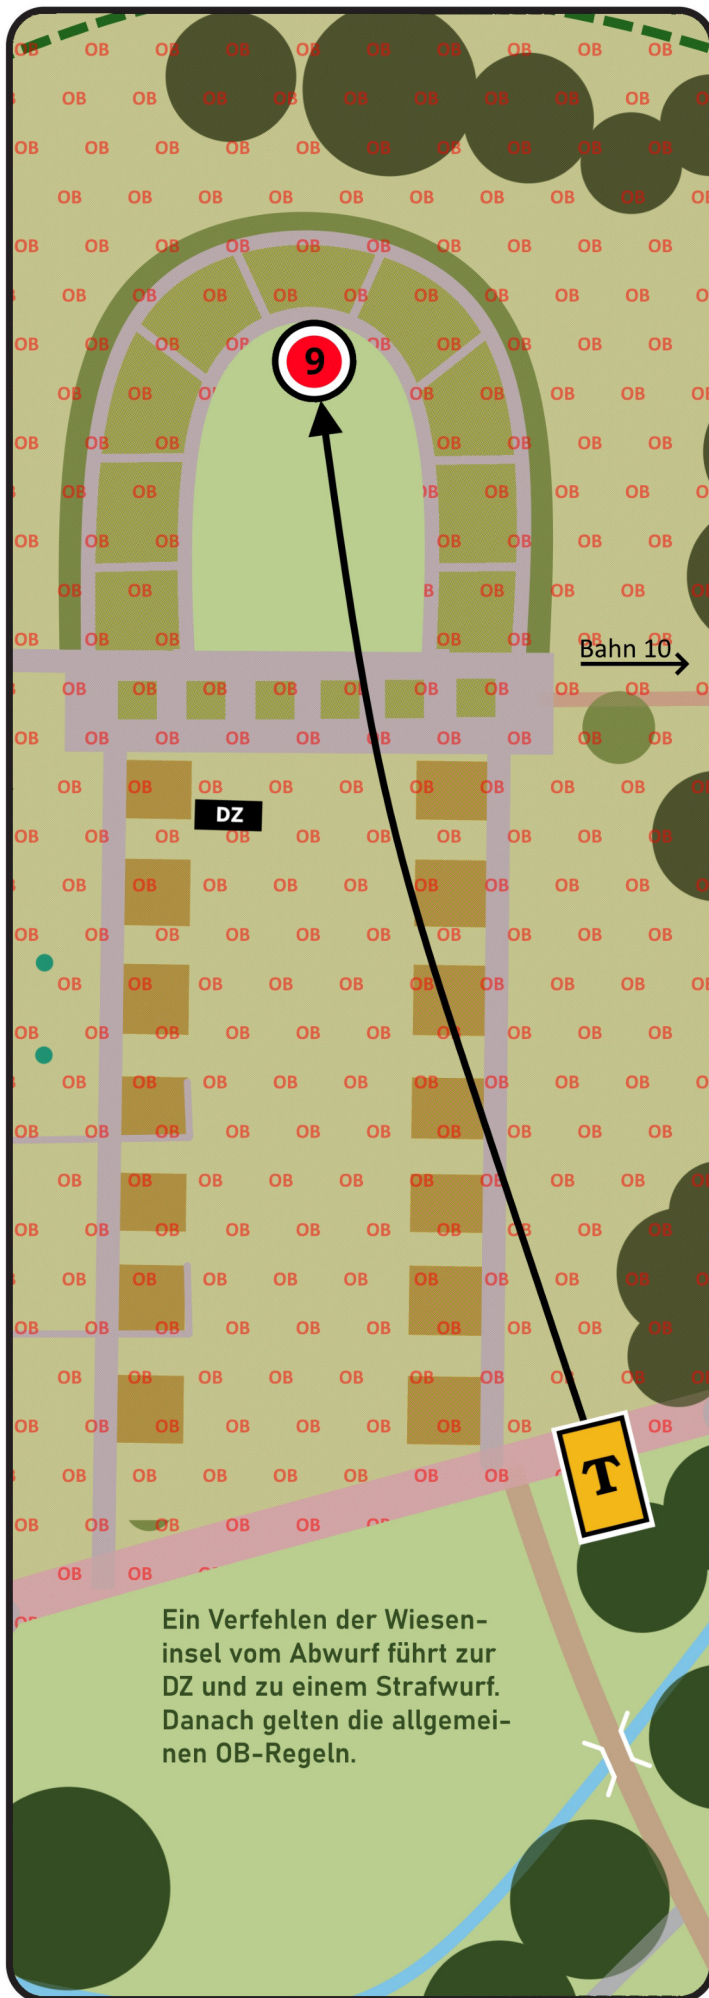

3

90

METER

Vereinsfest 2021

Abwürfe, die im Weiher (OB) landen, ohne noch einmal das Inbound überquert zu haben, führen zum Weiter-spielen von der DZ mit Straf-wurf. Ansonsten gilt die all-gemeine OB-Regel. Achtet beim Weg über die Brücke auf Würfe von Bahn 7.

PAR

3

80

METER

Vereinsfest 2021

Ein Verfehlen der Wieseninsel vom Abwurf führt zur DZ und zu einem Strafwurf. Danach gelten die allgemeinen OB-Regeln.

PAR

3

Vereinsfest 2021

Achtet auf Spieler von Bahn 12 und haltet trotz der Entfernung auch den Spielplatzbereich im Blick.

PAR

3

98

METER

Vereinsfest 2021

Der Bereich des
Spielplatzes muss
unbedingt abgesichert
werden!
Achtet außerdem auf
Würfe der Spieler auf
Bahn 11.