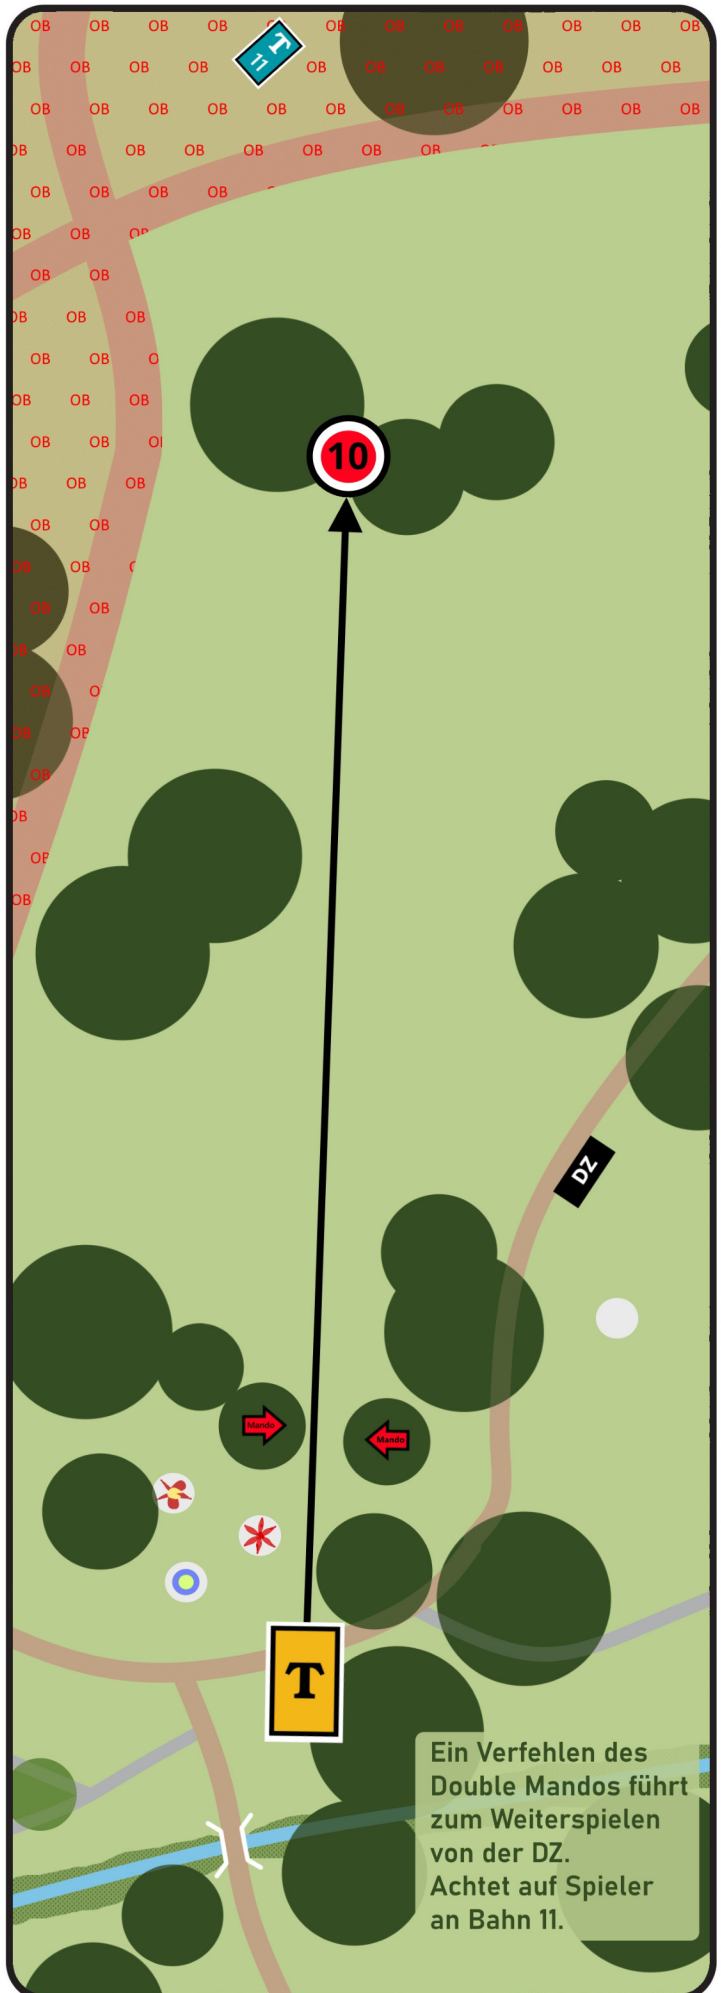

Vereinsfest 2021

Der Bach ist OB.
Beim Abwurf am
Tee sollte der Weg
mit einem Spotter
abgesichert werden!

PAR

3

79

METER

Vereinsfest 2021

PAR

3

90

METER

Vereinsfest 2021

Abwürfe, die im Weiher (OB) landen, ohne noch einmal das Inbound überquert zu haben, führen zum Weiter-spielen von der DZ mit Straf-wurf. Ansonsten gilt die all-gemeine OB-Regel. Achtet beim Weg über die Brücke auf Würfe von Bahn 7.

PAR

3

80

METER

Vereinsfest 2021

Ein Verfehlen der Wieseninsel vom Abwurf führt zur DZ und zu einem Strafwurf. Danach gelten die allgemeinen OB-Regeln.

PAR

3

75

METER

Vereinsfest 2021

Ein Verfehlen des
Double Mandos führt
zum Weiterspielen
von der DZ.
Achtet auf Spieler
an Bahn 11.

PAR

3

66

METER